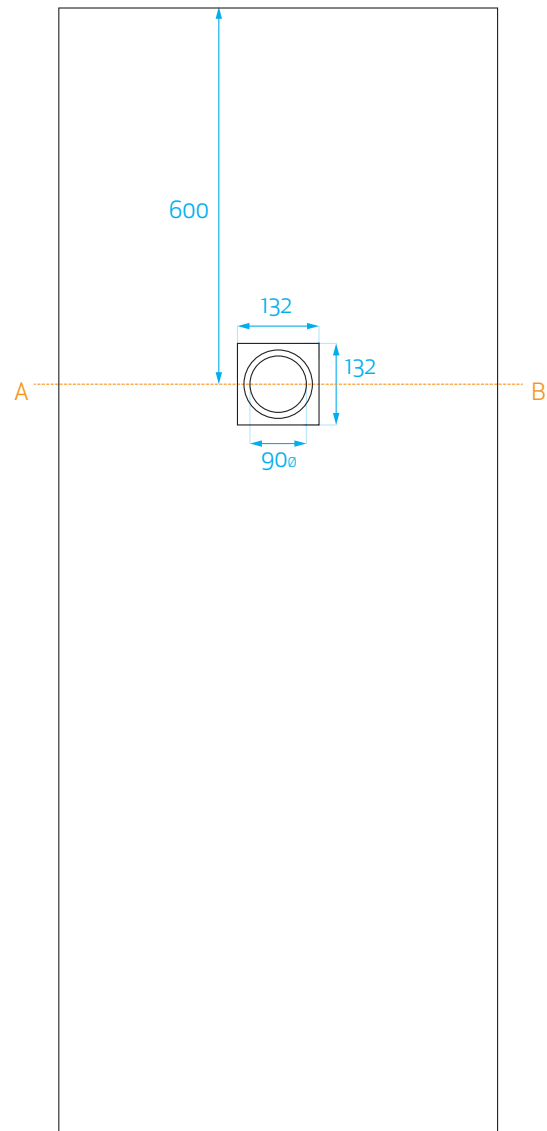

Platos desde 160 de largo