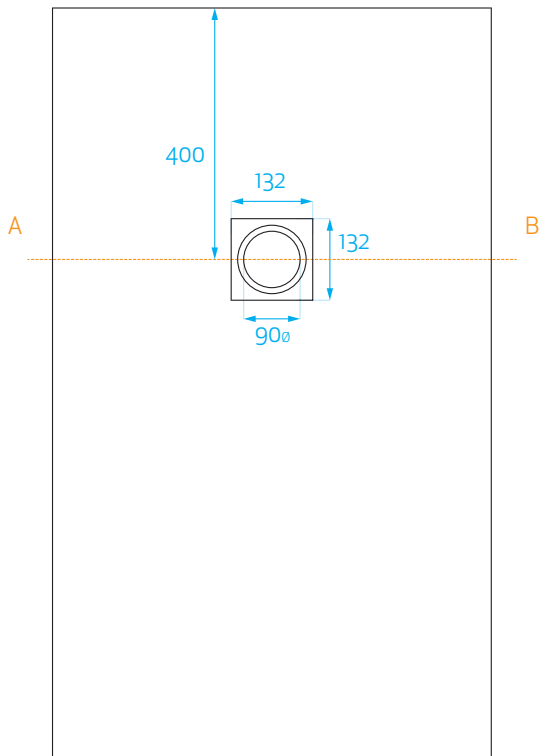

MATERIAL	STRATO Titan light®	
MEDIDAS		
Ancho	70, 75, 80, 90, 100 cm.	
Largo	80-200 cm.	
Altura	3 cm.	
Desagüe	Ø 90 mm.	
Forma	Rectangular, Radio roca	
PESO		
Peso M ²	32,57 kg	
TEXTURAS	Liso	
COLORES	Blanco, Negro, Beige, Cemento, Tortora, Wengue	
CERTIFICADOS	UNE-EN 16165:2022 EN 16165:2021 DIN EN 16165:2023 ANSI A326.3	C3 C3 Clase C DCOF > 0,55
COMPLEMENTOS INCLUIDOS	Rejilla Acero pulido brillo	
OPCIONES DE PERSONALIZACIÓN	Colores CARTA RAL Color rejilla personalizada Medidas especiales Corte especial / Pilar Bordes personalizados Mecanizado para mampara	

Liso

Blanco

Negro

Cemento

Tortora

Beige

Wengué

Platos hasta 160 de largo

Platos desde 160 de largo

Platos radio roca