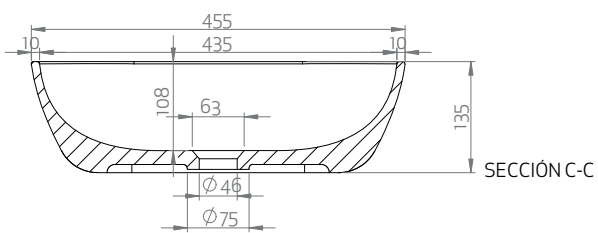

# ECO OVALADO LAVABO

<b>LAVABO</b>	Sobre encimera
Largo	46 cm.
Ancho	33 cm.
Fondo	13 cm.
Profundidad	10 cm.
<b>ACABADO</b>	Oliva/Otoño/Negra/Antracita
<b>MATERIAL</b>	Loza

SECCIÓN B-B

SECCIÓN C-C