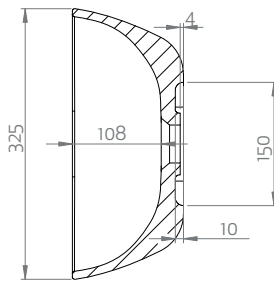

# ECO OVALADO LAVABO

<b>LAVABO</b>	Sobre encimera
Largo	46 cm.
Ancho	33 cm.
Fondo	13 cm.
Profundidad	10 cm.
<b>ACABADO</b>	Oliva/Otoño/Negra/Antracita
<b>MATERIAL</b>	Loza

SECCIÓN B-B

SECCIÓN C-C