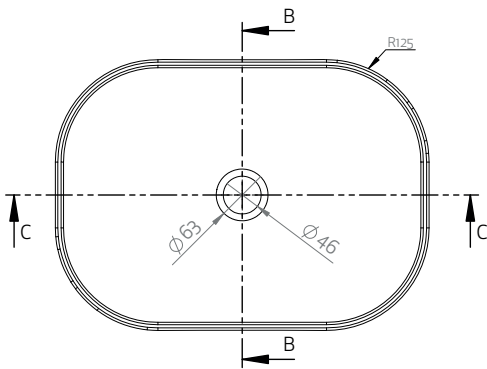

# ECO OVALADO LAVABO

<b>LAVABO</b>	Sobre encimera
Largo	46 cm.
Ancho	33 cm.
Fondo	13 cm.
Profundidad	10 cm.
<b>ACABADO</b>	Oliva/Otoño/Negra/Antracita
<b>MATERIAL</b>	Loza

SECCIÓN B-B

SECCIÓN C-C