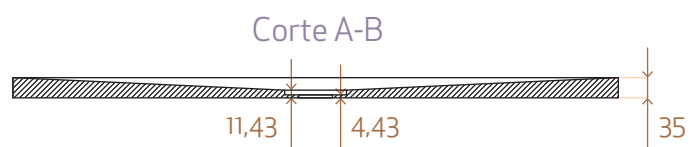

\* Cotas de conexión para orificio de desagüe conforme a la norma **UNE EN 251:2004**  
**Medidas en centímetros**