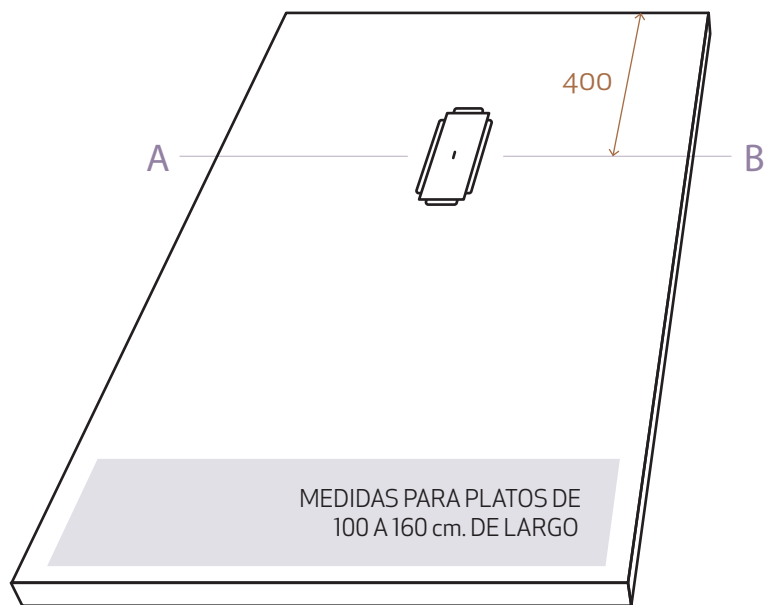

\* Cotas de conexión para orificio de desagüe conforme a la norma **UNE EN 251:2004**  
**Medidas en centímetros**

## ANCHO 80

MEDIDA	PESO* (KG.)	CÓDIGO
		PIZARRA BL.
100x80	30,64	909BL100080P
120x80	36,77	909BL120080P
140x80	42,90	909BL140080P
150x80	45,96	909BL150080P
160x80	49,02	909BL160080P
170x80	52,09	909BL170080P
180x80	55,15	909BL180080P