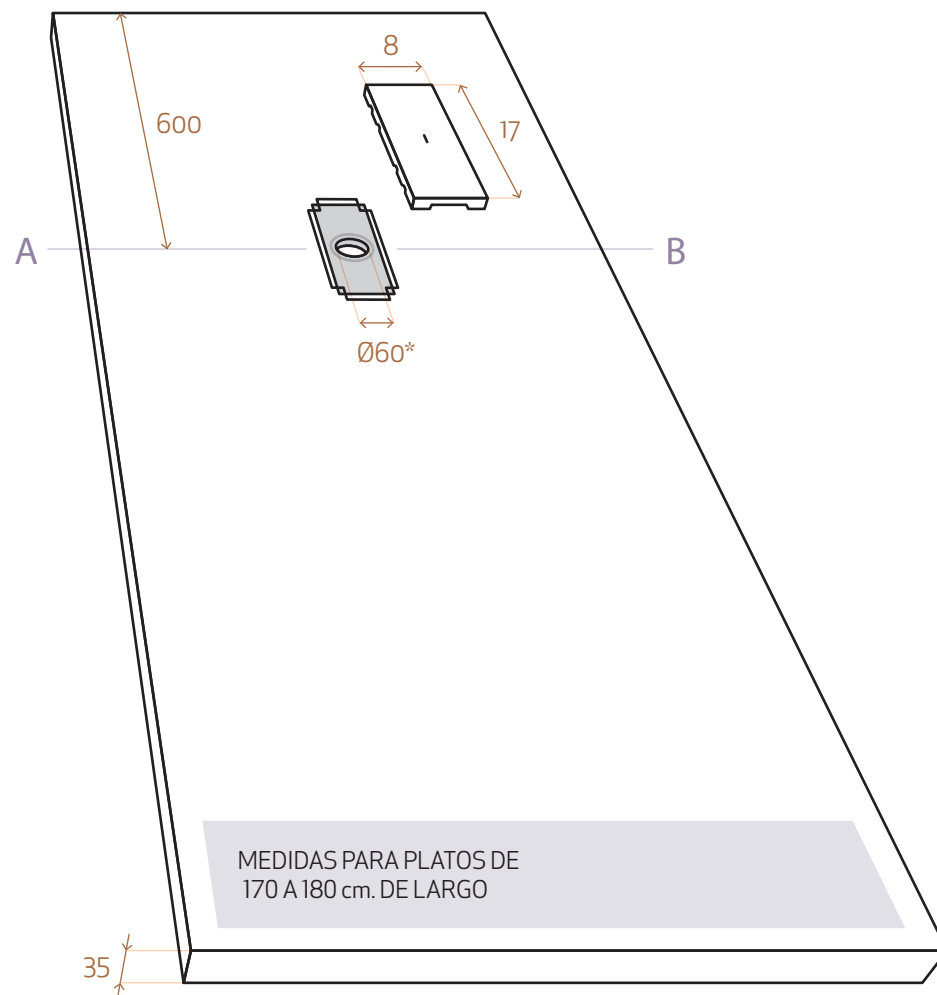

\* Cotas de conexión para orificio de desagüe conforme a la norma **UNE EN 251:2004**  
**Medidas en centímetros**

## ANCHO 80

MEDIDA	PESO* (KG.)	CÓDIGO
		PIZARRA BL.
100x80	30,64	909BL100080P
120x80	36,77	909BL120080P
140x80	42,90	909BL140080P
150x80	45,96	909BL150080P
160x80	49,02	909BL160080P
170x80	52,09	909BL170080P
180x80	55,15	909BL180080P