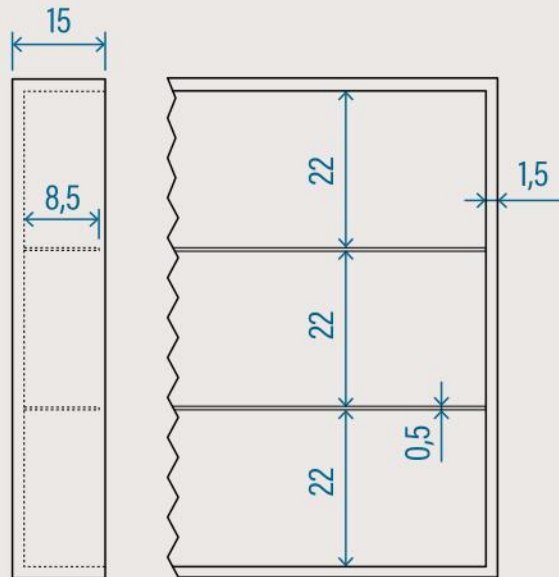

CAMERINO

Sección interior con baldas de cristal

50 x 70
7710200051

60 x 70
7710200061

70 x 70
7710200071

80 x 70
7710200081

100 x 70
7710200101